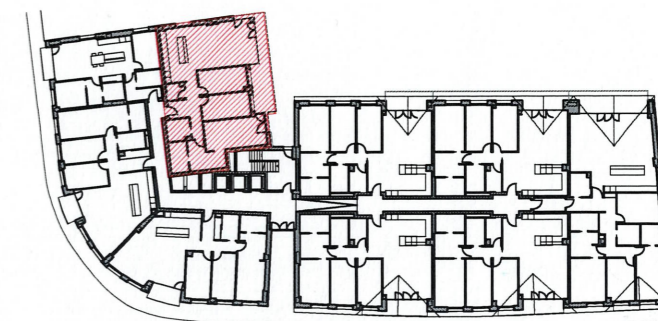

 Mobiliari inclòs en projecte.

 PROJECTE D'HABITATGES ELS REFUGIS CANILLO. ANDORRA

NIVELL 4 - PORTA NOVENA

E-M-C	Sala-Menjador-Cuina	47,9 m ²
H1	Habitació 1	28,7 m ²
H2	Habitació 2	12,6 m ²
H3	Habitació 3	12,5 m ²
B1	Bany 1	6,1 m ²
B2	Bany 2	5,3 m ²
SF	Safareig	3,1 m ²
R	Rebedor	3,6 m ²
P	Pas	7,3 m ²

SUPERFÍCIE ÚTIL HABITATGE 127,1 m²

T Terrassa 18,5 m²

TOTAL SUPERFÍCIE ÚTIL HABITATGE 145,6 m²

SUPERFÍCIE CONSTRUÏDA INTERIOR 148,0 m²
(no inclou terrasses)

* Les superfícies útils es poden veure lleugerament modificades durant el desenvolupament del projecte executiu amb les definicions dels tamanyes de pilars i patis instal·lacions.