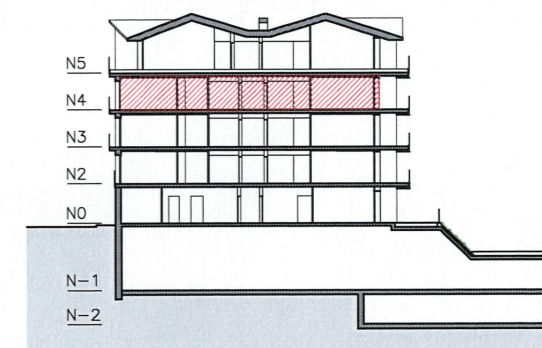

 Mobiliari inclòs en projecte.

 PROJECTE D'HABITATGES ELS REFUGIS CANILLO. ANDORRA

NIVELL 4 - PORTA NOVENA

E-M-C	Sala-Menjador-Cuina	47,9 m ²
H1	Habitació 1	28,7 m ²
H2	Habitació 2	12,6 m ²
H3	Habitació 3	12,5 m ²
B1	Bany 1	6,1 m ²
B2	Bany 2	5,3 m ²
SF	Safareig	3,1 m ²
R	Rebedor	3,6 m ²
P	Pas	7,3 m ²

SUPERFÍCIE ÚTIL HABITATGE 127,1 m²

T Terrassa 18,5 m²

TOTAL SUPERFÍCIE ÚTIL HABITATGE 145,6 m²

SUPERFÍCIE CONSTRUÏDA INTERIOR 148,0 m²
(no inclou terrasses)

* Les superfícies útils es poden veure lleugerament modificades durant el desenvolupament del projecte executiu amb les definicions dels tamanyes de pilars i patis instal·lacions.